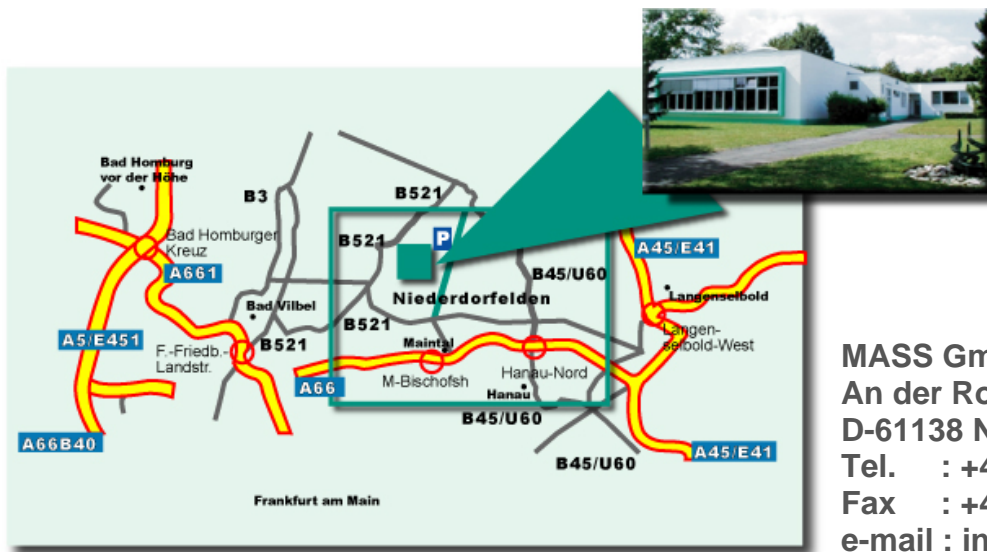

Ihr Weg zu uns

MASS GmbH
An der Rosenhelle 4
D-61138 Niederdorfelden
Tel. : +49 (0) 6101 4076-0
Fax : +49 (0) 6101 4076-20
e-mail : info@mass.de

IHR WEG ZU UNS

Von Norden oder Süden (Kassel/Sauerlandlinie oder Mannheim):
AB-Kreuz Bad Homburg auf die A661 in Richtung Bad Vilbel/Offenbach fahren.

Am Preungesheimer Dreieck auf die B3 bis Bad Vilbel abbiegen; dort stadteinwärts fahren.

Nach der Eisenbahnunterführung links Richtung Karben/Friedberg und nach 500m rechts

in die Büdinger Straße nach Nidderau / Gronau abbiegen.

Nach ca. 5km über Land kommt man unter einer Straßenbrücke hindurch und biegt gleich

dahinter links ins Industriegebiet Niederdorfelden ein.

Dies ist die Straße An der Rosenhelle. Nach 200m links ist die Einfahrt „Gewerbepark Kugel-Bär“ mit Wegweiser zu MASS.

Gästeparkplätze sind vor dem MASS-Gebäude.

Von Westen (Köln):

über Frankfurter Kreuz auf der A5 Richtung Bad Homburg/Kassel. Weiter siehe oben.

Von Osten (Würzburg):

Von der A3 über Aschaffenburg zum Seligenstädter Dreieck, dort auf die A45 Richtung Hanau fahren.

Am Hanauer Kreuz auf die A66 Richtung Frankfurt bis zur Abfahrt Maintal-Dörnigheim;

dort abfahren und ca. 5 km in Richtung Niederdorfelden fahren (ausgeschildert).

Vor dem Ortseingang links Richtung Bad Vilbel abbiegen und nach 500m rechts ins Industriegebiet Niederdorfelden einfahren.

Dies ist die Straße An der Rosenhelle. Nach 200 m links ist die Einfahrt „Gewerbepark Kugel-Bär“ mit Wegweiser zu MASS.

Gästeparkplätze sind vor dem MASS-Gebäude.